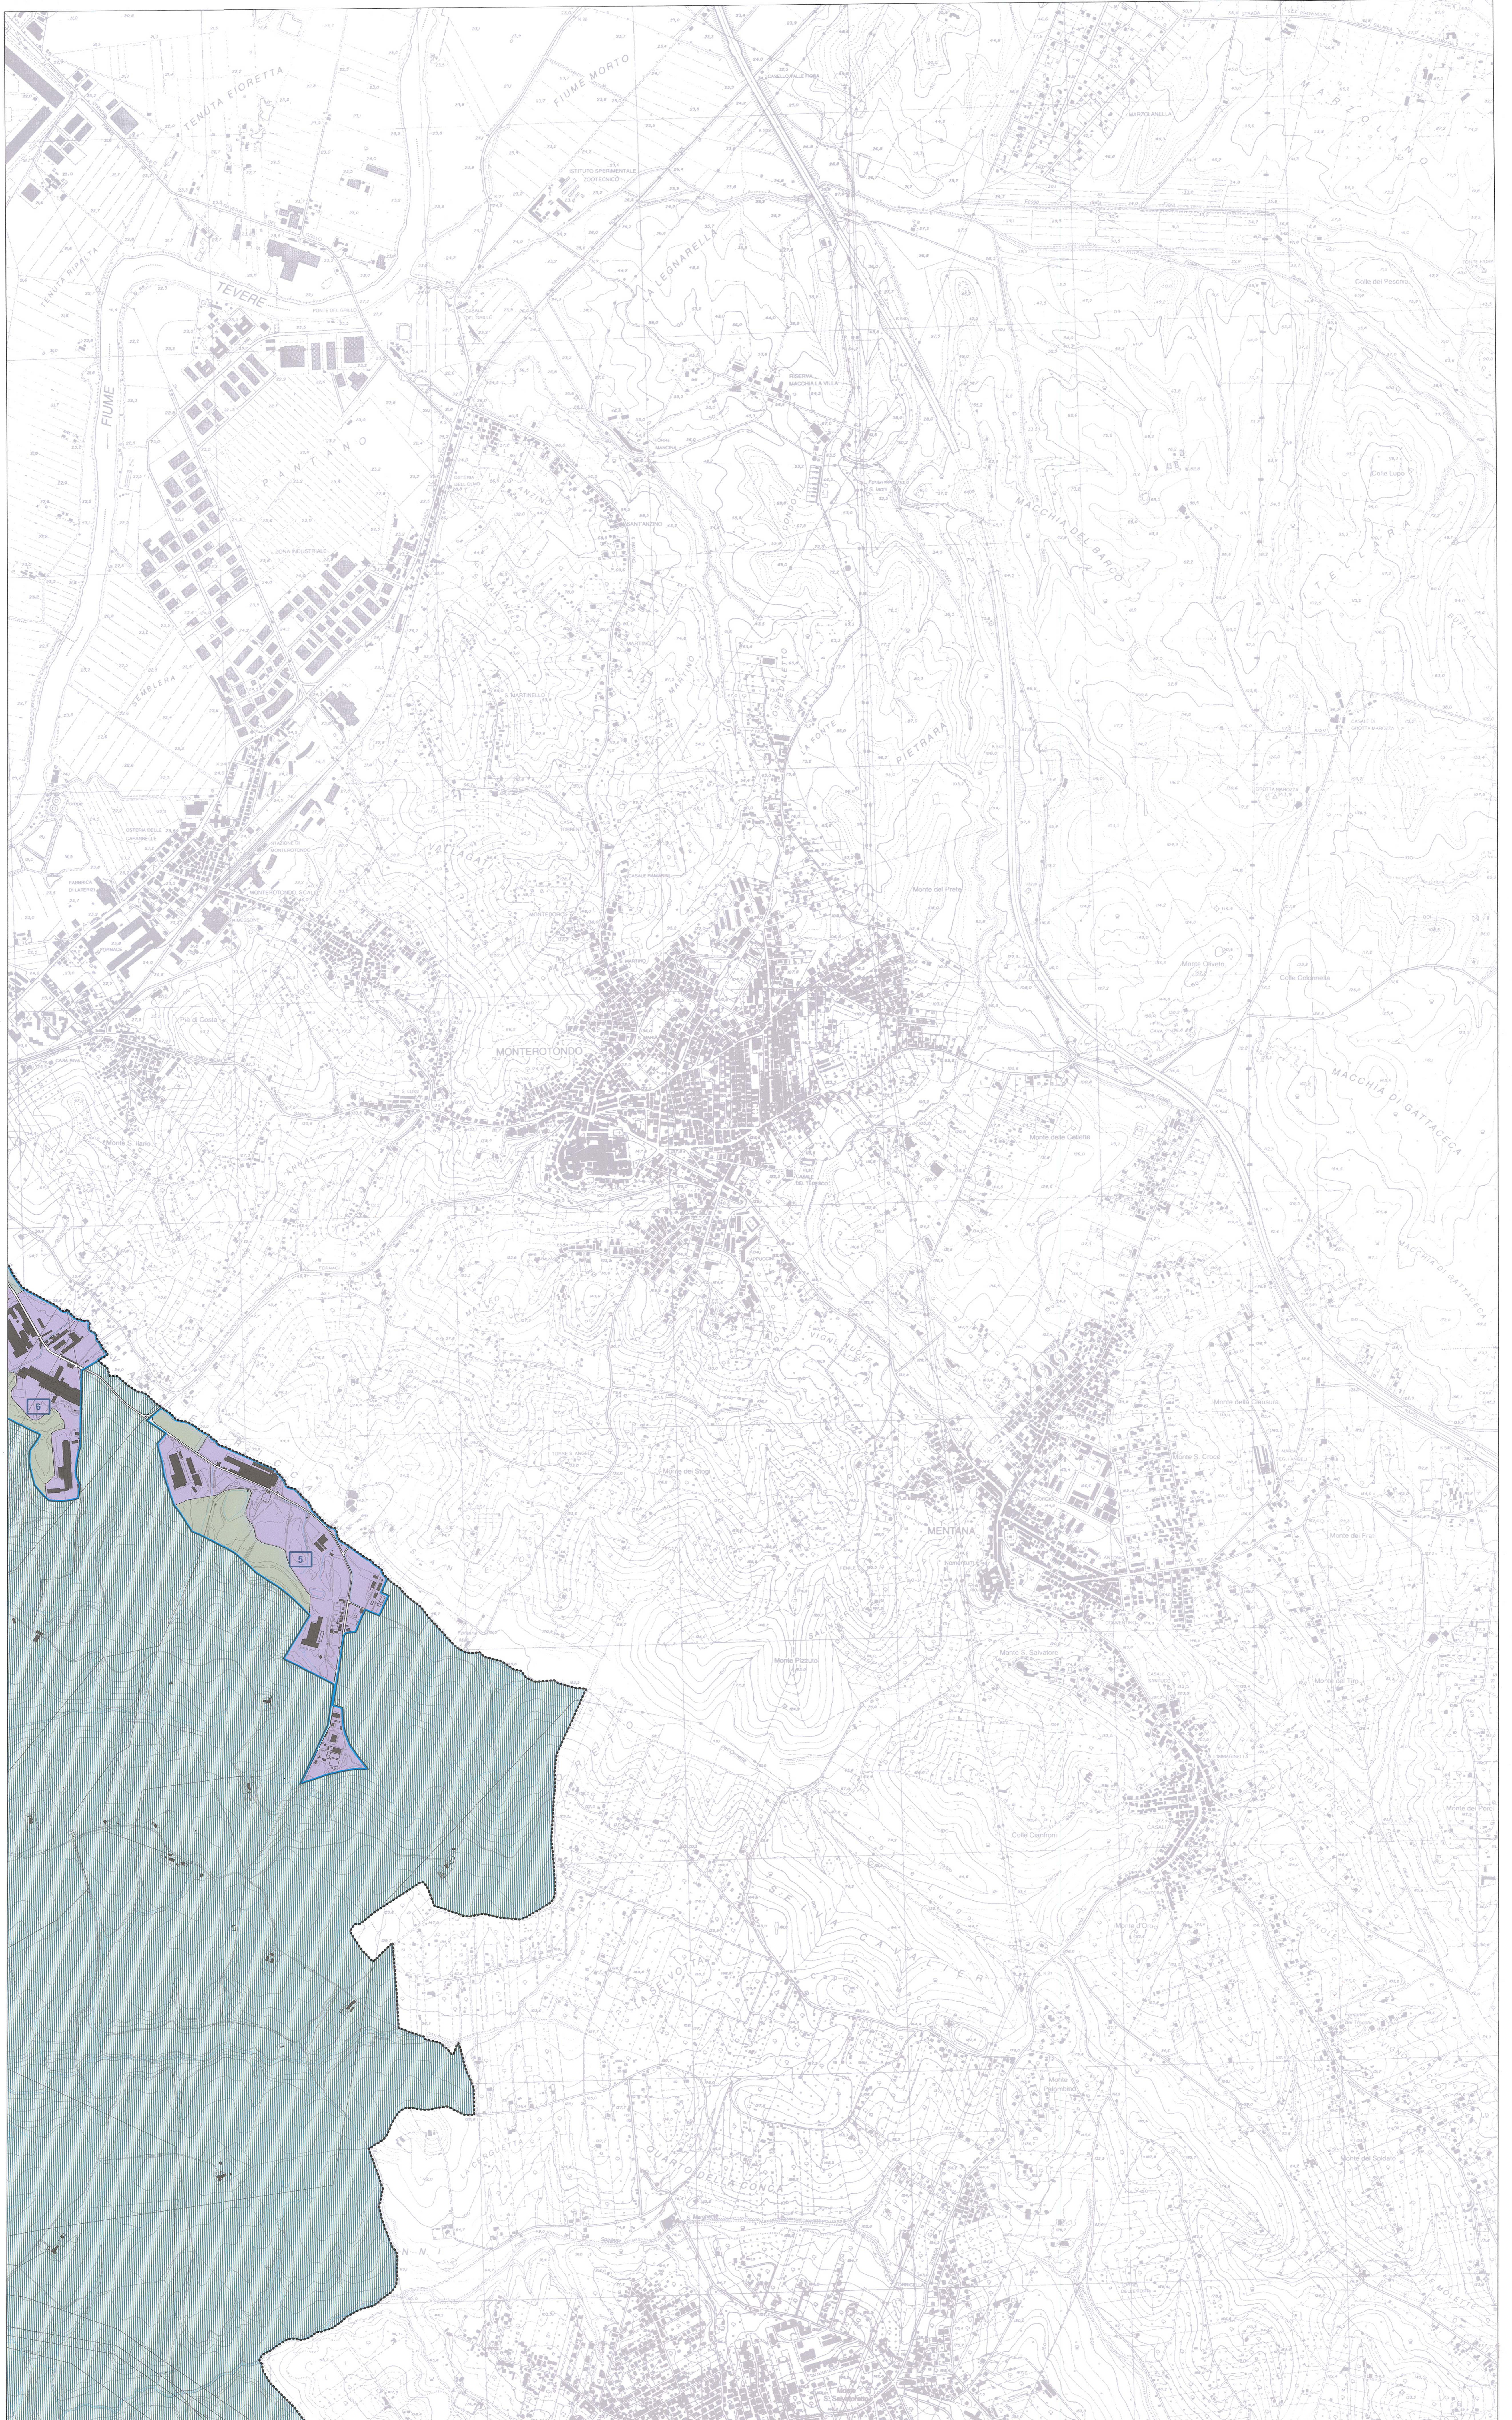

Sistemi e Regole

ROMA CAPITALE
30 MAR 2015
PRG - PIANO REGOLATORE GENERALE
PROVA DI 5265

IL DIRETTORE
arch. Vittoria Crisostomi

IL DIRETTORE
ING. FABIO MAGGIORANI

06	07	
11	12	13